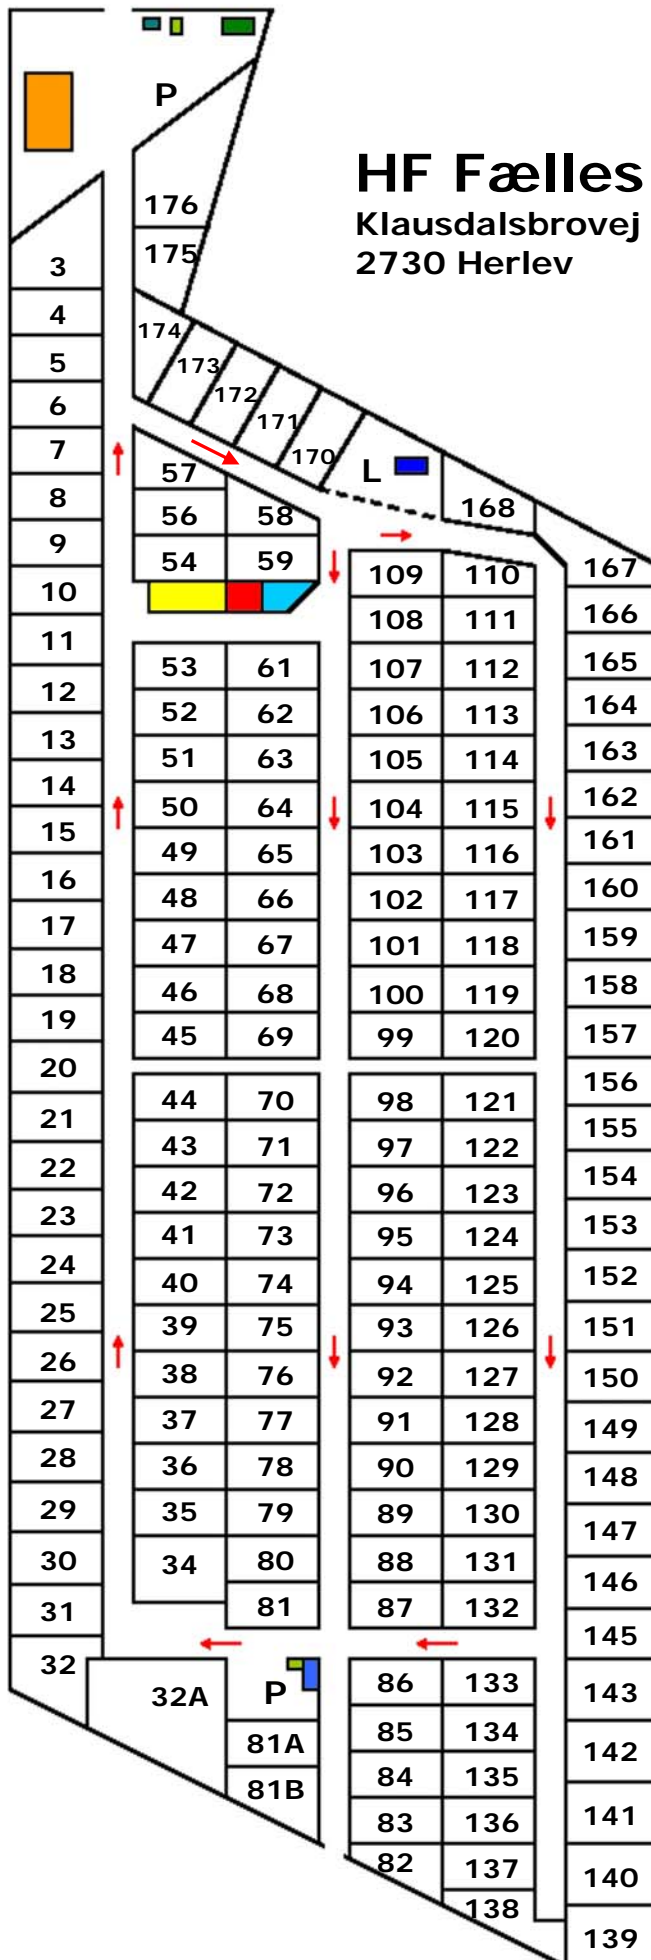

HF Fælles Eje

Klausdalsbrovej 273

2730 Herlev

- Kontor / Bestyrelsen
- Fælleshus
- Købmand
- Dagrenovation
- Haveaffald
- Glascontainer
- Vaskeri / Toilet / Bad
- Toilet / Bad (Bunden)
- Værestedet
- L Legeplads
- P Parkering